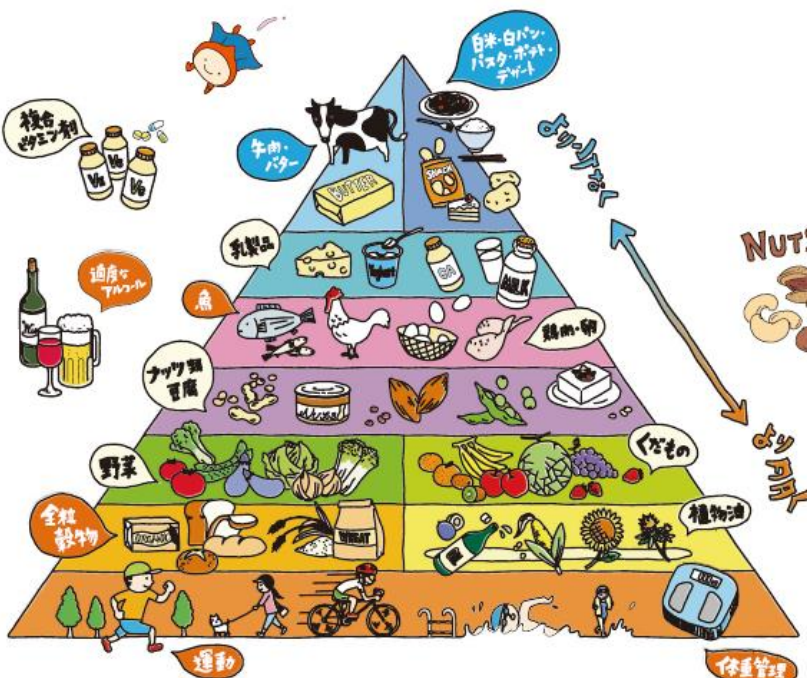

# rootcafé

supported by +medi

## カラダを根本から考えるRoot Café

前田院長の提唱する健康メソッド「Good Diet」を  
食のコンセプトにした健康志向Café「Root Café」が、  
梅田 BigMan下にOPENします！

Root Caféは、待ち合わせの定番・・・  
阪急梅田駅 ビックマンの真下です

前田院長の提唱する  
ハーバード式ダイエット  
「グッド・ダイエット」の基本  
ヘルシーフードピラミッド

当クリニックでは、  
「グッド・ダイエット」に基づ  
いた生活習慣指導を実施して  
います。